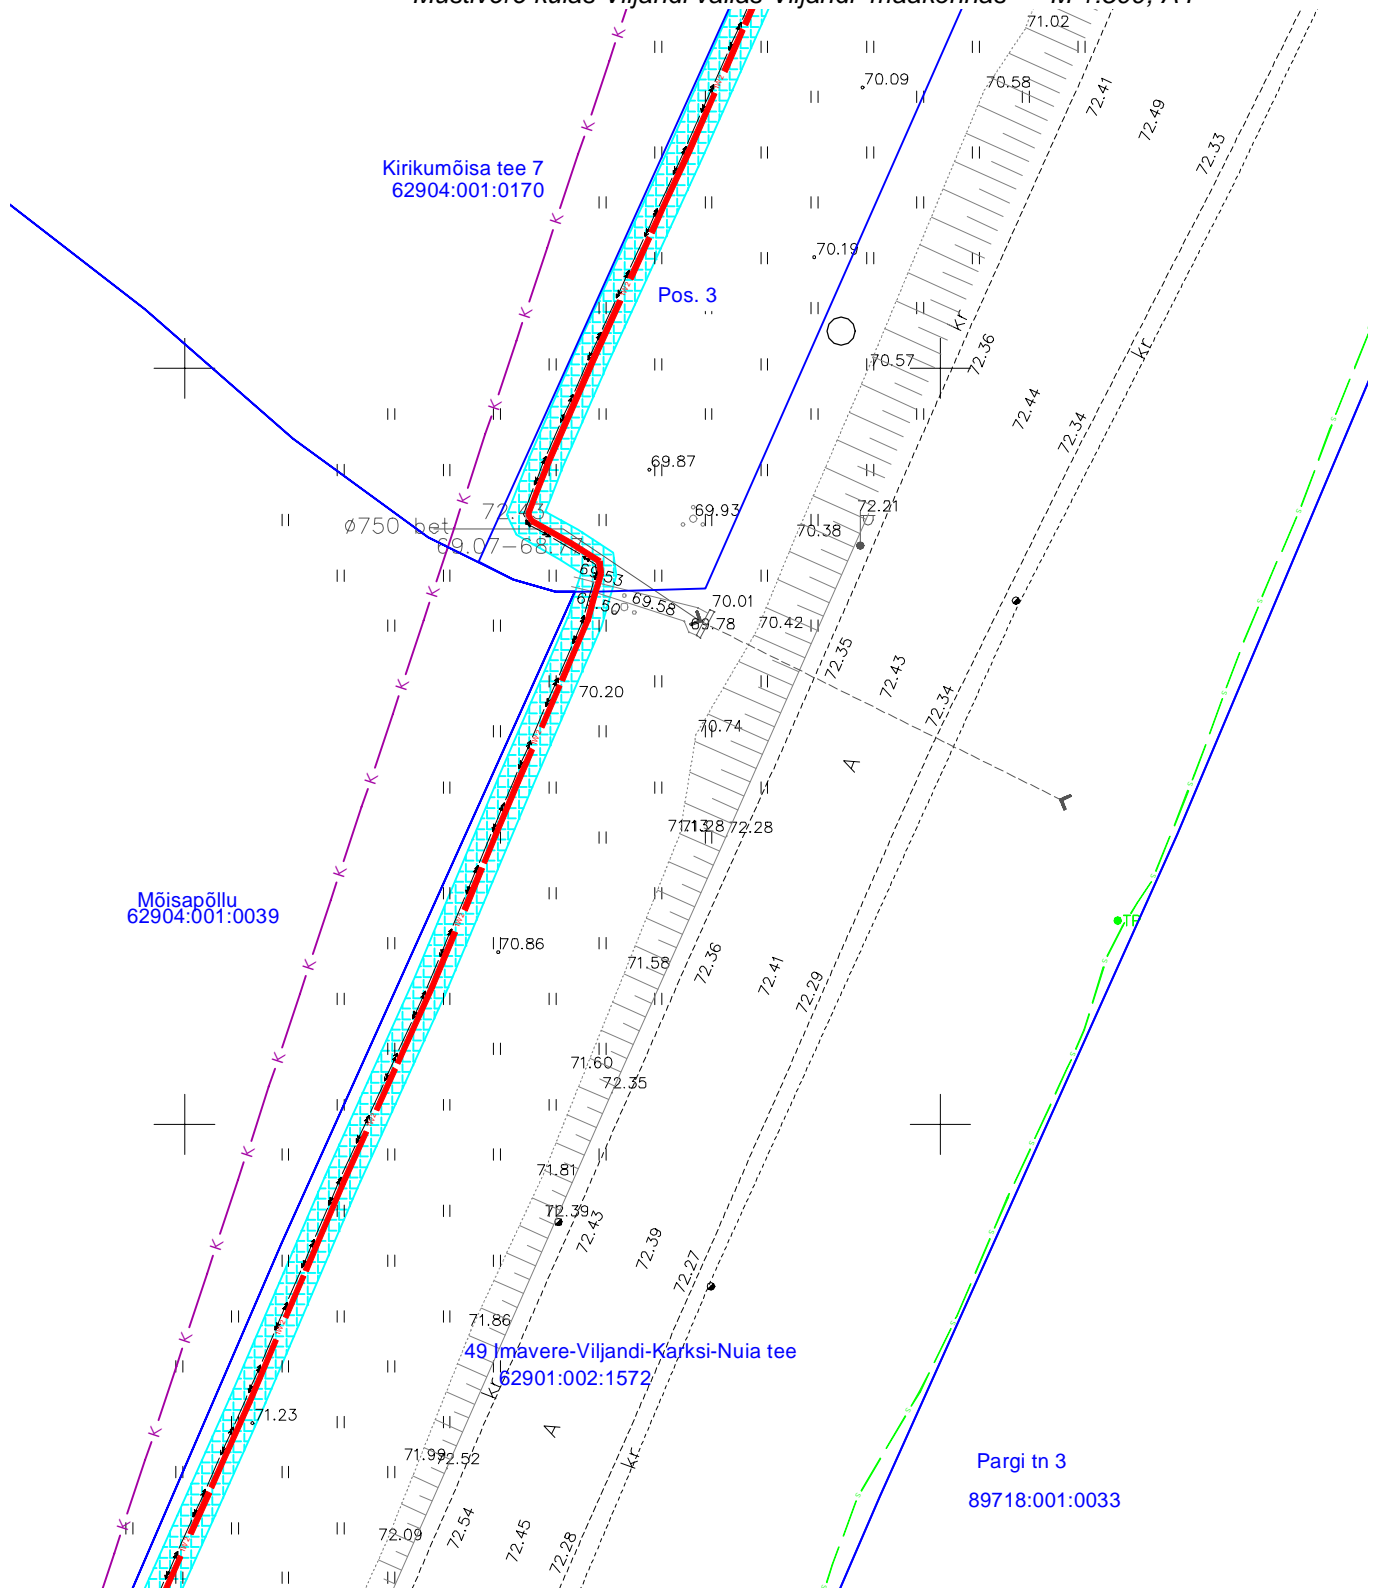

49 Imavere - Viljandi - Karksi-Nuia tee (89901:001:1899)
 Mustivere külas Viljandi vallas Viljandi maakonnas M 1:500; A4

Jrk. nr	IKÕ ala Pos nr	Kinnistu registriosaja number	Katastriüksuse tunnus, nimi ja sihtotstarve	Asukoht riigitee suhtes	Ala pindala, m ²
1	Pos. 1	10268050	49 Imavere - Viljandi - Karksi-Nuia tee Transpordimaa	49 Imavere - Viljandi - Karksi-Nuia tee km. 48,80-49,24	1008
2	Pos. 2	18496150	49 Imavere - Viljandi - Karksi-Nuia tee Transpordimaa	49 Imavere - Viljandi - Karksi-Nuia tee km. 49,25-49,49	526
3	Pos. 3	10268050	49 Imavere - Viljandi - Karksi-Nuia tee Transpordimaa	49 Imavere - Viljandi - Karksi-Nuia tee km. 49,49-49,94	1094

-  Kasutusõiguse ala [2628 m²]
-  Proj. 15 kV maakaabelliin
-  Olemasolev maakaabelliin
-  Katastriüksuse piir